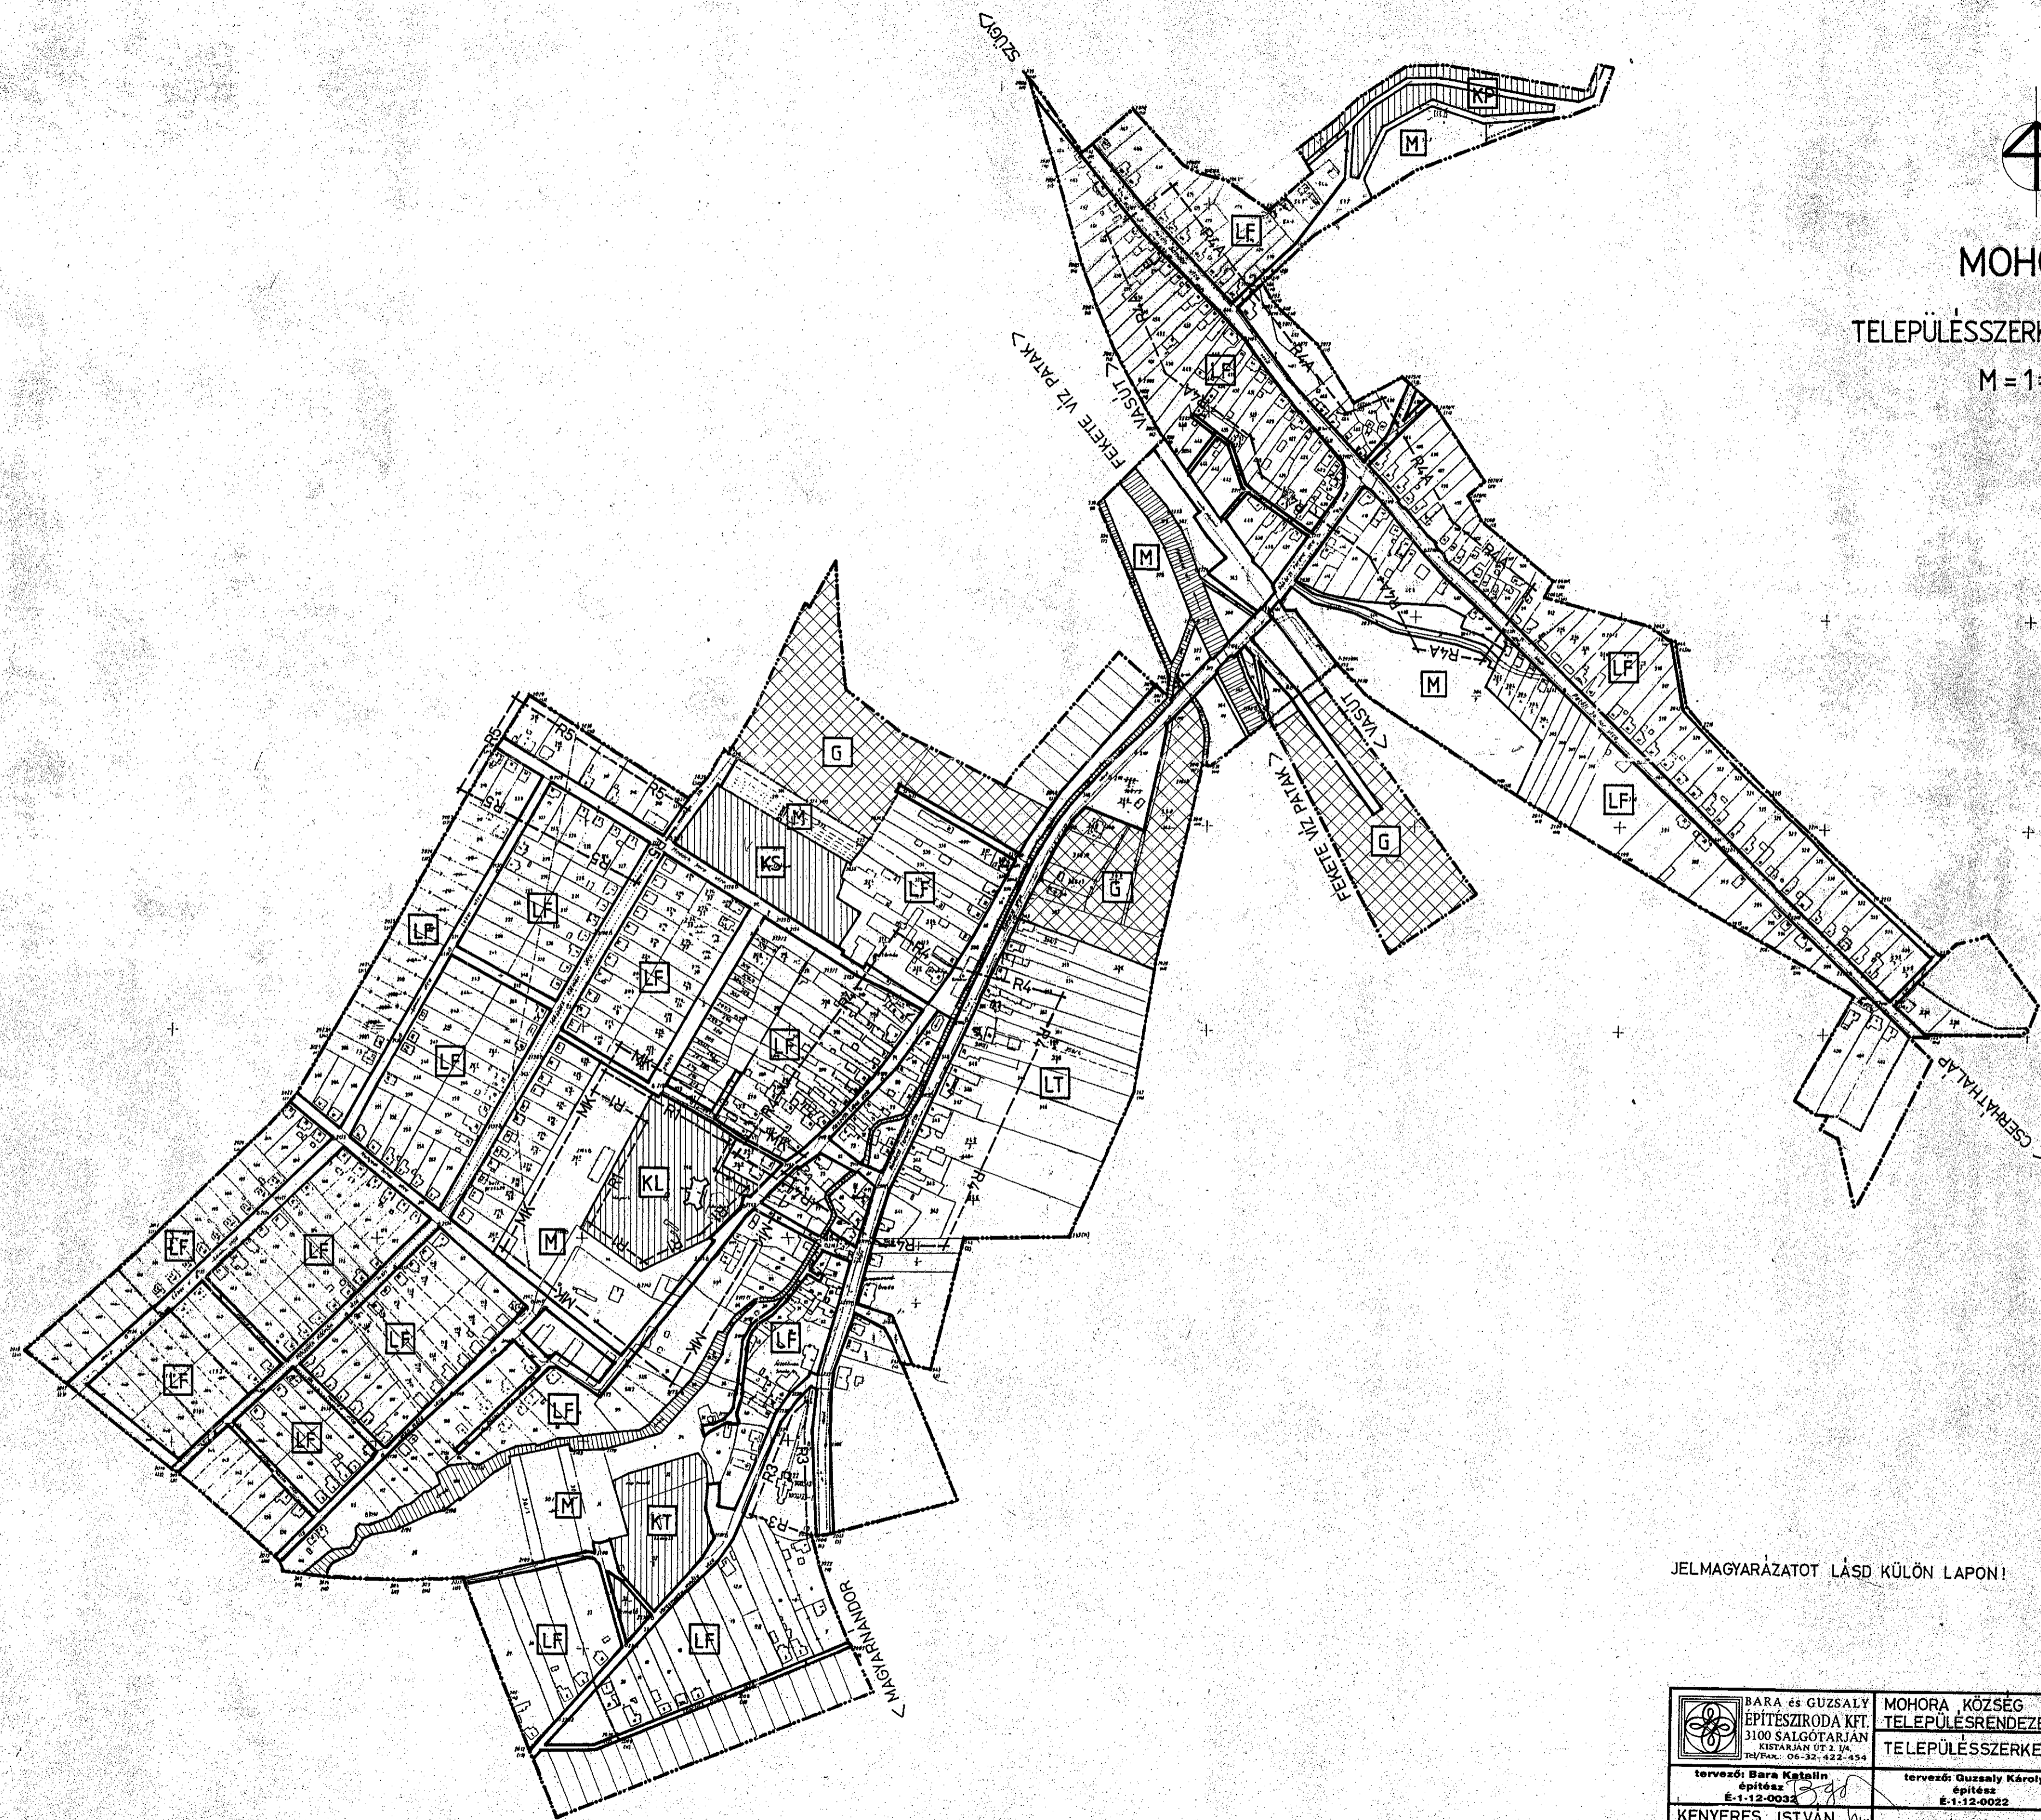

MOHORA

TELEPÜLÉSSZERKEZETI TERV

M = 1:4000

JELMAGYARAZATOT LÁSD KÜLÖN LAPON!

	BARA és GUZSALY ÉPÍTÉSZIRODA KFT. 3100 SALGÓTARJÁN KISTARJÁN UT 2/A TEL/FAX: 06-32-422-454		MOHORA KÖZSÉG TELEPÜLÉSSZERKEZETI TERV	KT 060/2003
	tervező: Bara Katalin épitész É-1-12-0034		tervező: Guzsaly Károly épitész É-1-12-0022	szerkesztő asszisztens: Vrana Péter épitész technikus
KENYERES ISTVÁN TT-1-12-0031/2002				TSZ 2
MOHORA KÖZSÉG ÖNKORMÁNYZATA				0,34M2